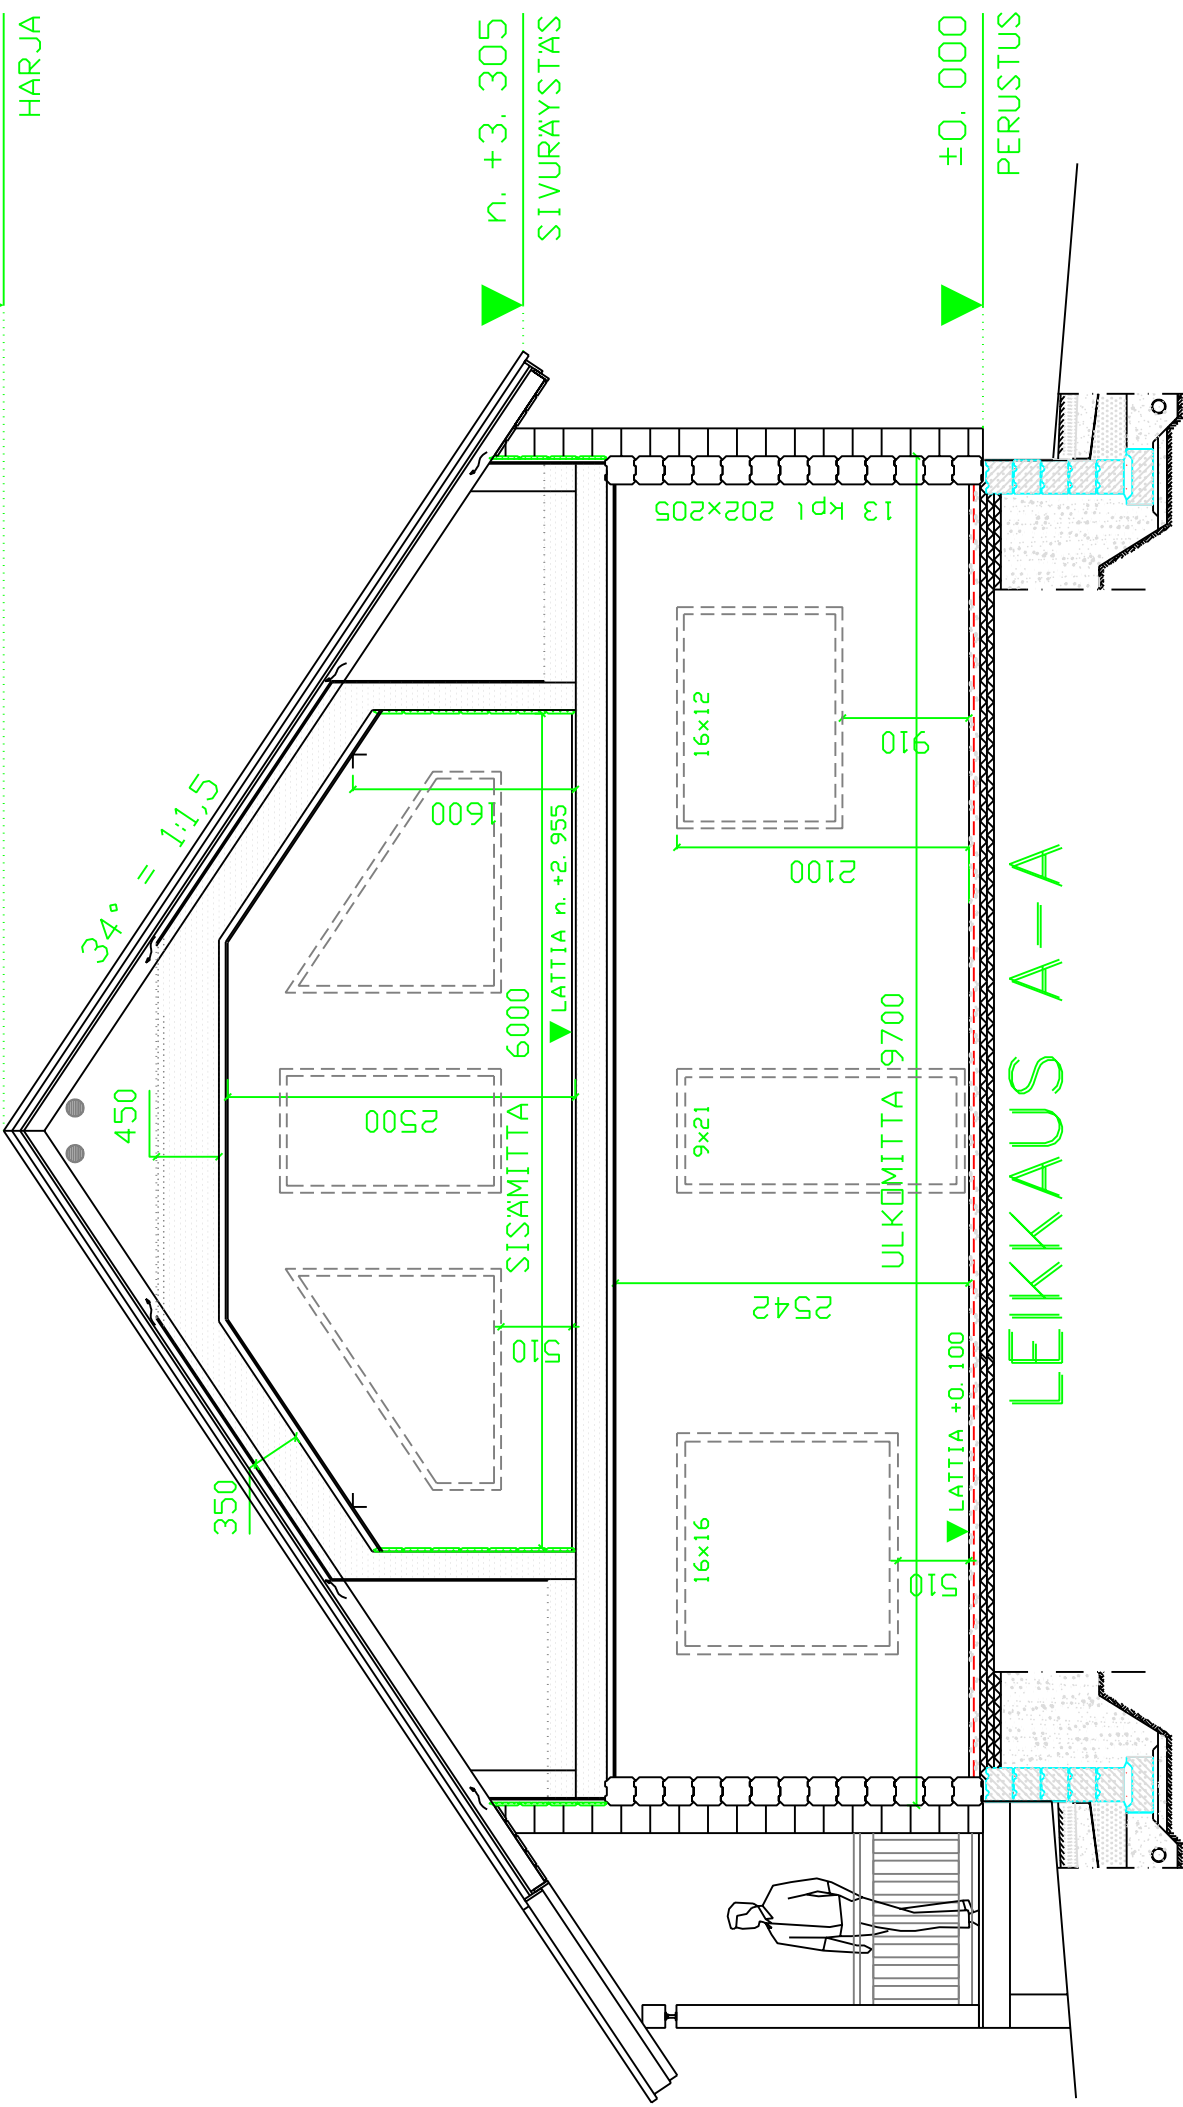

5409

YLI 1600mm

▲ n. +7.041  
HARJA

34° = 1:1.5

450

350

2500

1600

SISAMITTA 6000

▲ LATTIA n. +2.955

510

16x16

510

▲ LATTIA +0.100

2542

9x21

ULKOMITTA 9700

2100

16x12

910

13 kpl 202x205

▲ ±0.000  
PERUSTUS

LEIKKAUS A-A